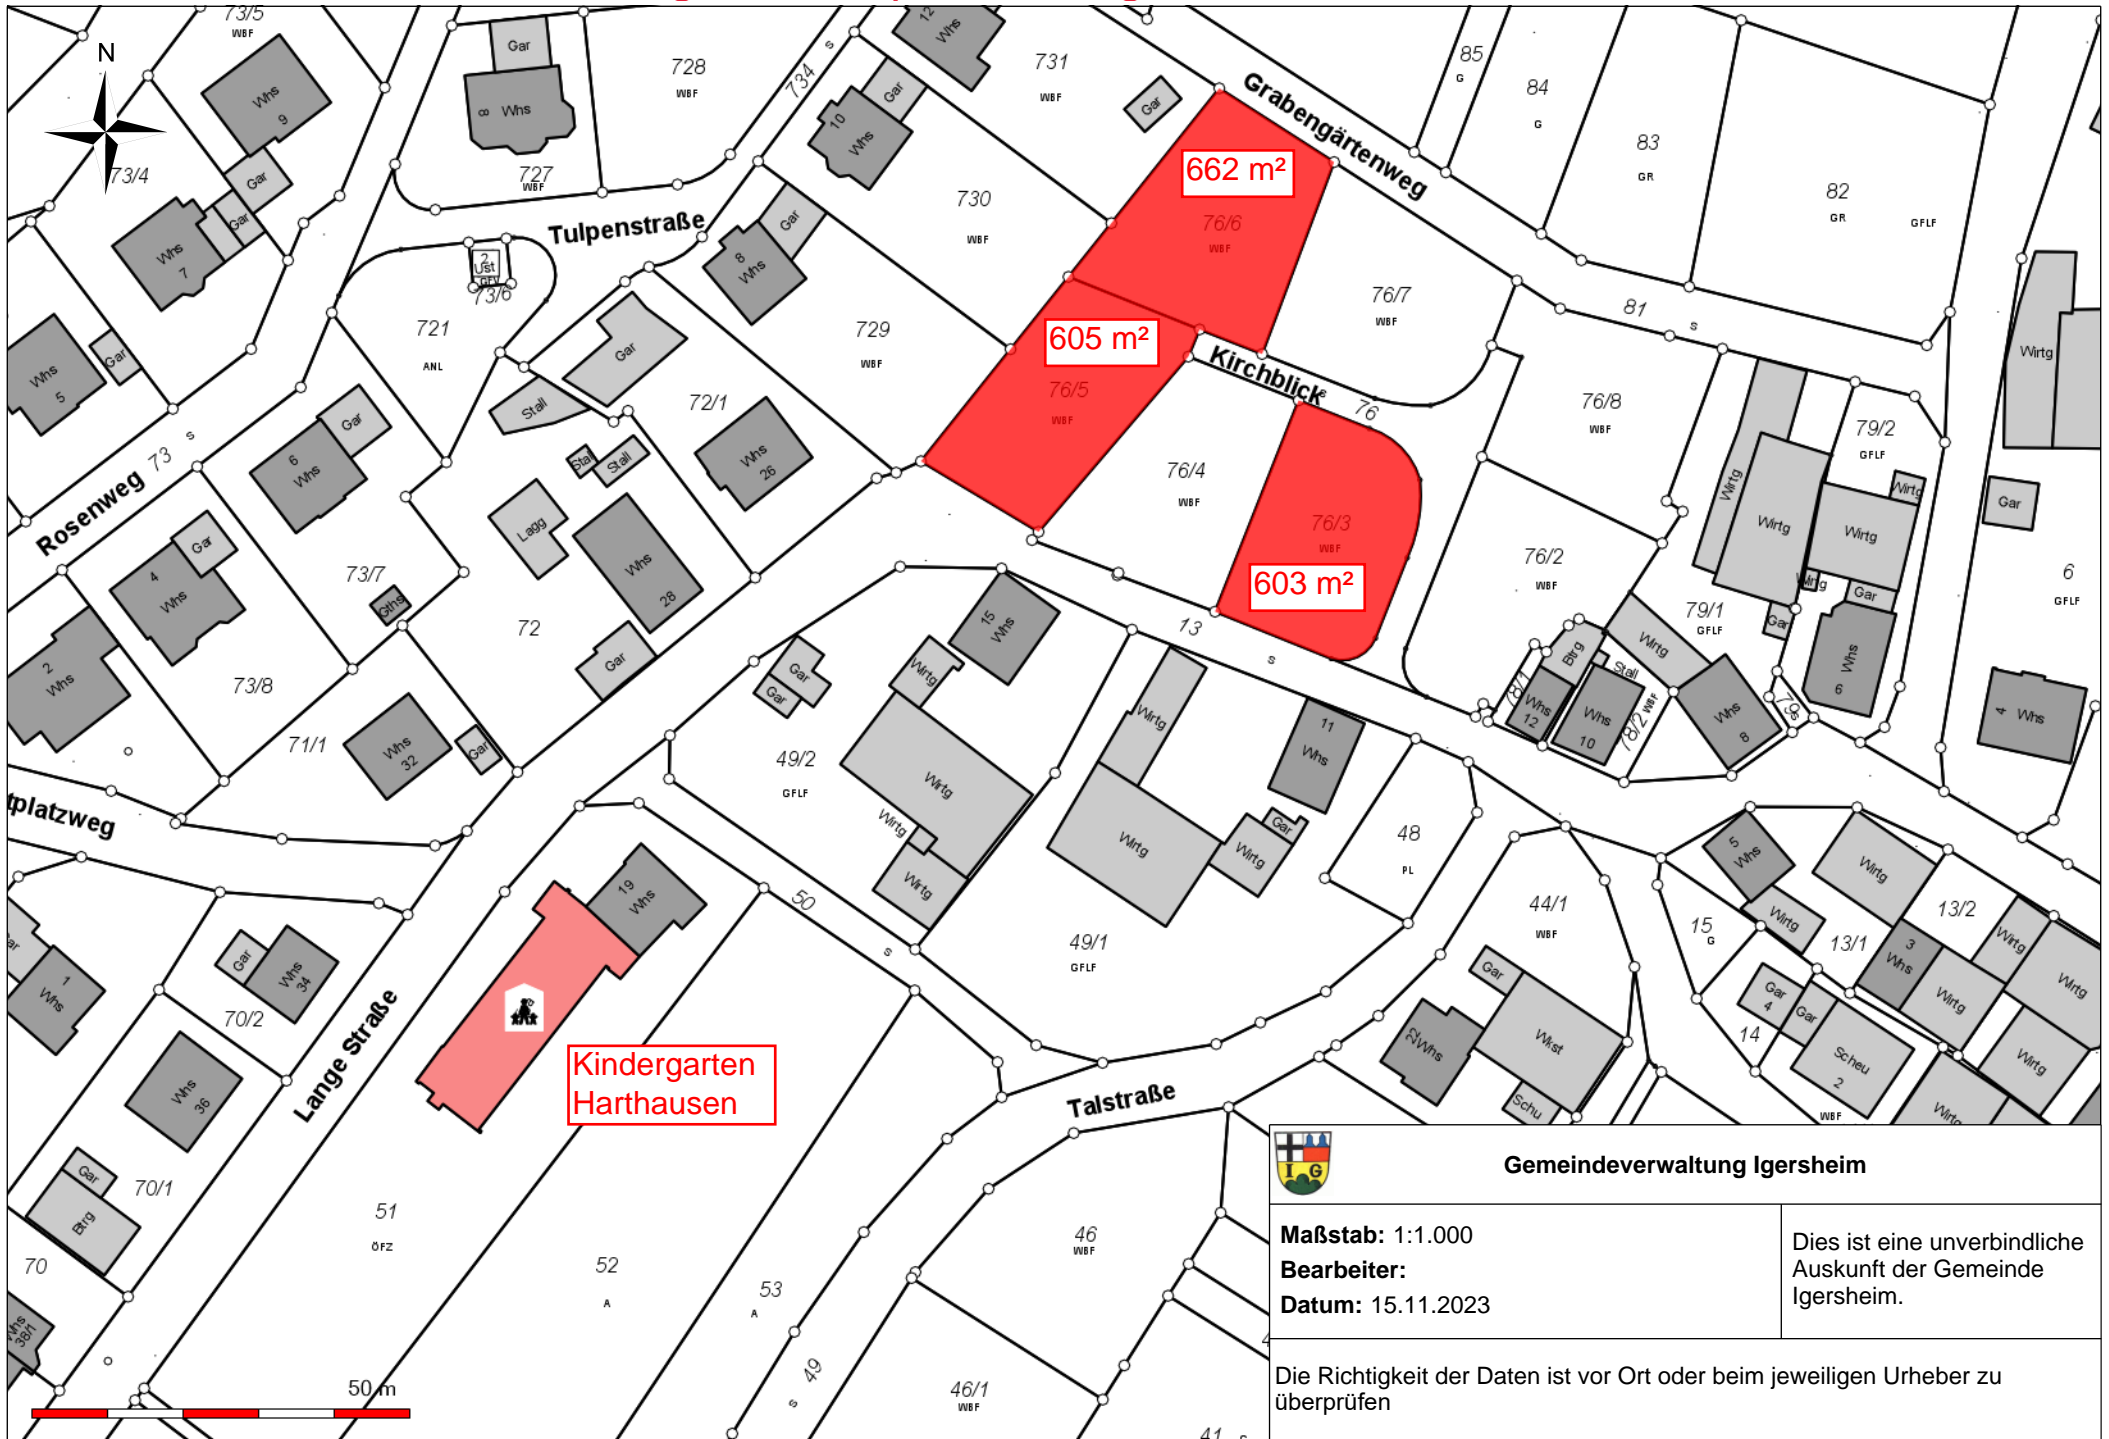

Verfügbare Bauplätze Baugebiet Kirchblick in Harthausen

Gemeindeverwaltung Igersheim

Maßstab: 1:1.000

Bearbeiter:

Datum: 15.11.2023

Dies ist eine unverbindliche
Auskunft der Gemeinde
Igersheim.

Die Richtigkeit der Daten ist vor Ort oder beim jeweiligen Urheber zu
überprüfen